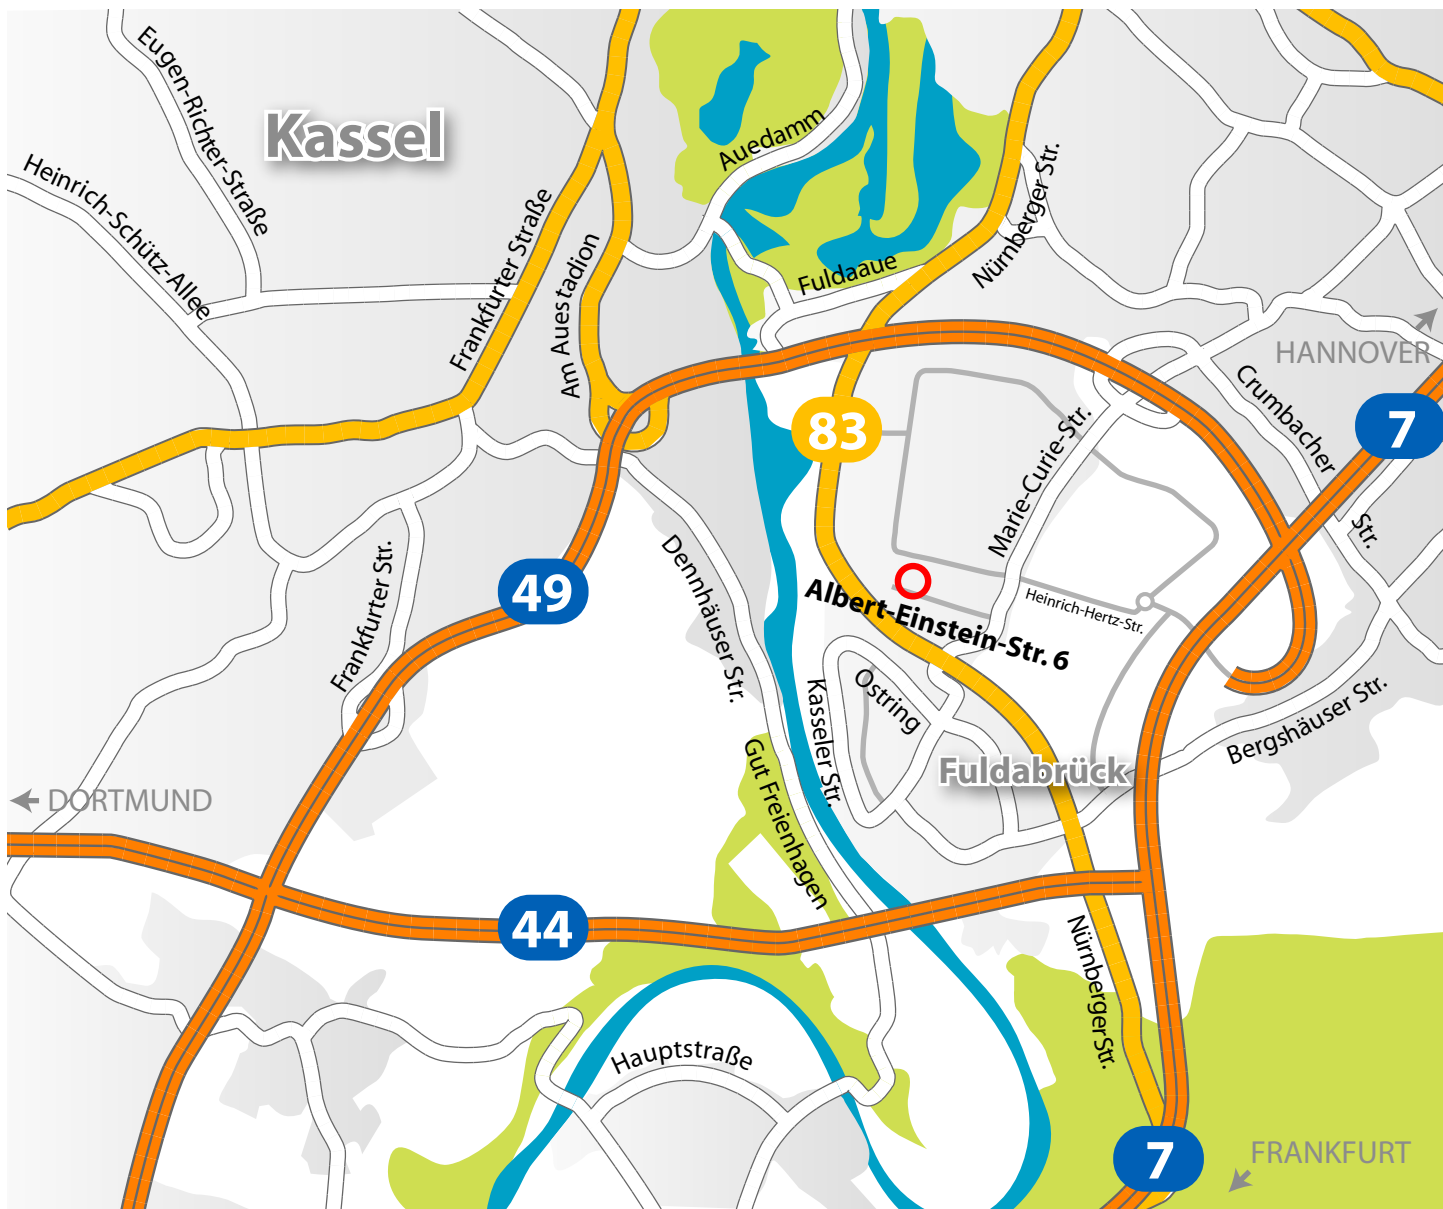

aus Richtung Hannover (A 7) kommend

- Abfahrt KS Stadtmitte auf A 49
- erste Ausfahrt KS-Industriepark / Fuldaabrück / Lohfelden
- erste Ampel rechts nach Fuldaabrück
- zweite Ampel geradeaus
- dritte Ampel geradeaus
- vierte Ampel rechts (Möbel Finke)
- hinter Möbel Finke ist KnaufKassel

aus Richtung Frankfurt (A 7) kommend

- Abfahrt KS Stadtmitte auf A 49
- Ausfahrt KS-Industriepark / Fuldaabrück / Lohfelden
- erste Ampel rechts nach Fuldaabrück
- zweite Ampel geradeaus
- dritte Ampel geradeaus
- vierte Ampel rechts (Möbel Finke)
- hinter Möbel Finke ist KnaufKassel

aus Richtung Dortmund (A 44) kommend

- Abfahrt KS Stadtmitte auf A 49
- Ausfahrt KS Waldau
- erste Ampel rechts auf B 83 nach Fuldaabrück
- zweite Ampel geradeaus
- dritte Ampel links (linker Hand Bauhaus)
- vierte Ampel links (Möbel Finke)
- hinter Möbel Finke ist KnaufKassel